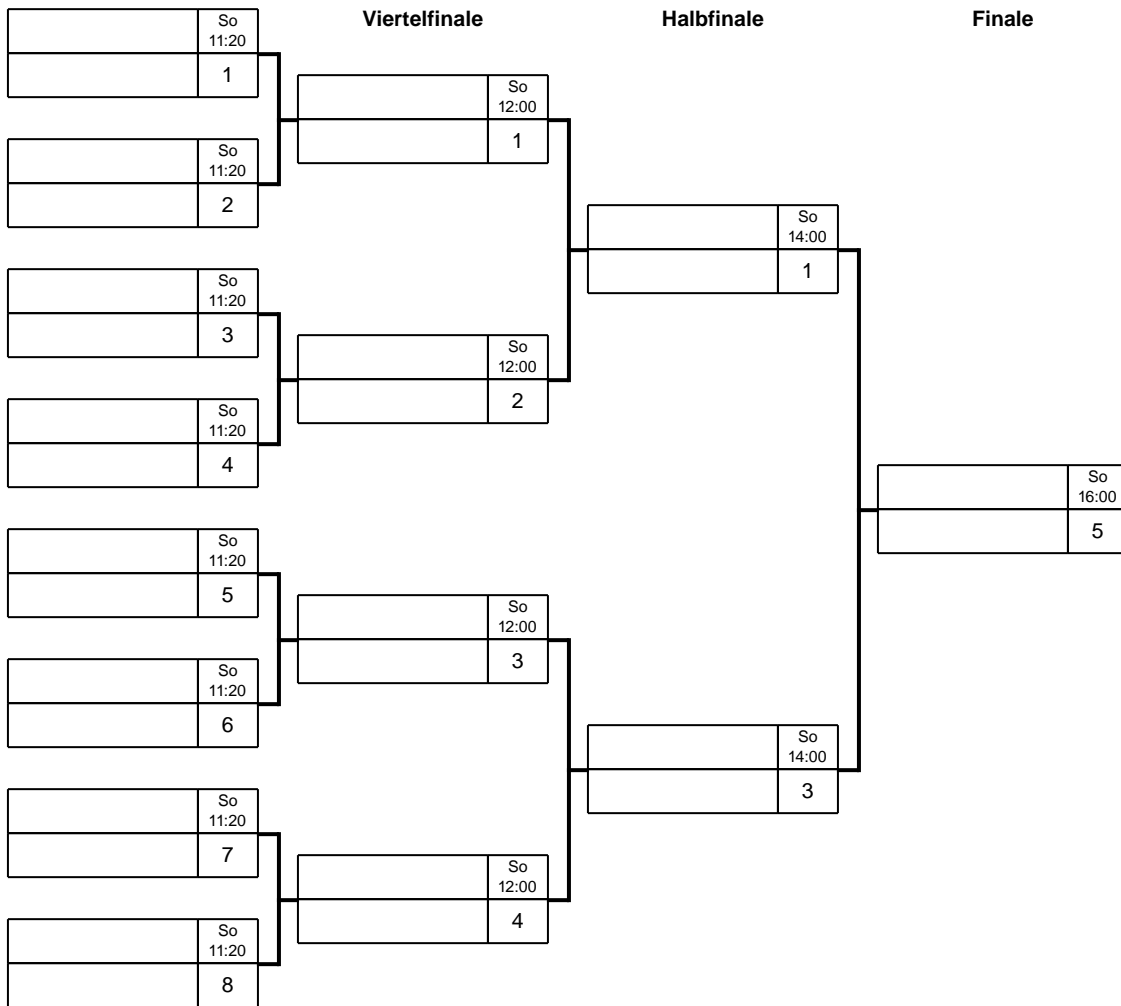

Herren Einzel - Gruppe: G

Platz	Name	SP	Spiele	Sätze	1	2	3	4
1	Stumm, Pascal Aufbau Schwerz / Halle	1						
2	Ernst, Lars DJK Biederitz / Dessau	2						
3	Weiß, Fabian S-W Bismark / Magdeburg	3						
4	Dao, Thanh TTC Zeitz / Halle	4						

	Start	Rd.	Spieler 1	Spieler 2	Tisch	Sätze	1	2	3	4	5
Sa	11:30	1	Stumm, Pascal	Weiß, Fabian	5						
Sa	11:30	1	Ernst, Lars	Dao, Thanh	6						
Sa	13:30	2	Stumm, Pascal	Dao, Thanh	1						
Sa	13:30	2	Ernst, Lars	Weiß, Fabian	2						
Sa	15:40	3	Stumm, Pascal	Ernst, Lars	7						
Sa	15:40	3	Weiß, Fabian	Dao, Thanh	8						

Herren Einzel - Gruppe: H

Platz	Name	SP	Spiele	Sätze	1	2	3	4
1	Frank, Simon Union Schönebeck / Dessau	1						
2	Baranauskas, Klaidas DJK Biederitz / Dessau	2						
3	Birus, Alexander Post TSV Halle / Halle	3						
4	Buchheim, Stefan TTC Wolmirstedt / Magdeburg	4						

	Start	Rd.	Spieler 1	Spieler 2	Tisch	Sätze	1	2	3	4	5
Sa	11:30	1	Frank, Simon	Birus, Alexander	7						
Sa	11:30	1	Baranauskas, Klaidas	Buchheim, Stefan	8						
Sa	13:30	2	Frank, Simon	Buchheim, Stefan	3						
Sa	13:30	2	Baranauskas, Klaidas	Birus, Alexander	4						
Sa	15:40	3	Frank, Simon	Baranauskas, Klaidas	1						
Sa	15:40	3	Birus, Alexander	Buchheim, Stefan	2						

34. Landeseinzelmeisterschaften der Damen und Herren 2024

Klasse: Herren Einzel 20.01.2024 Tangermünde