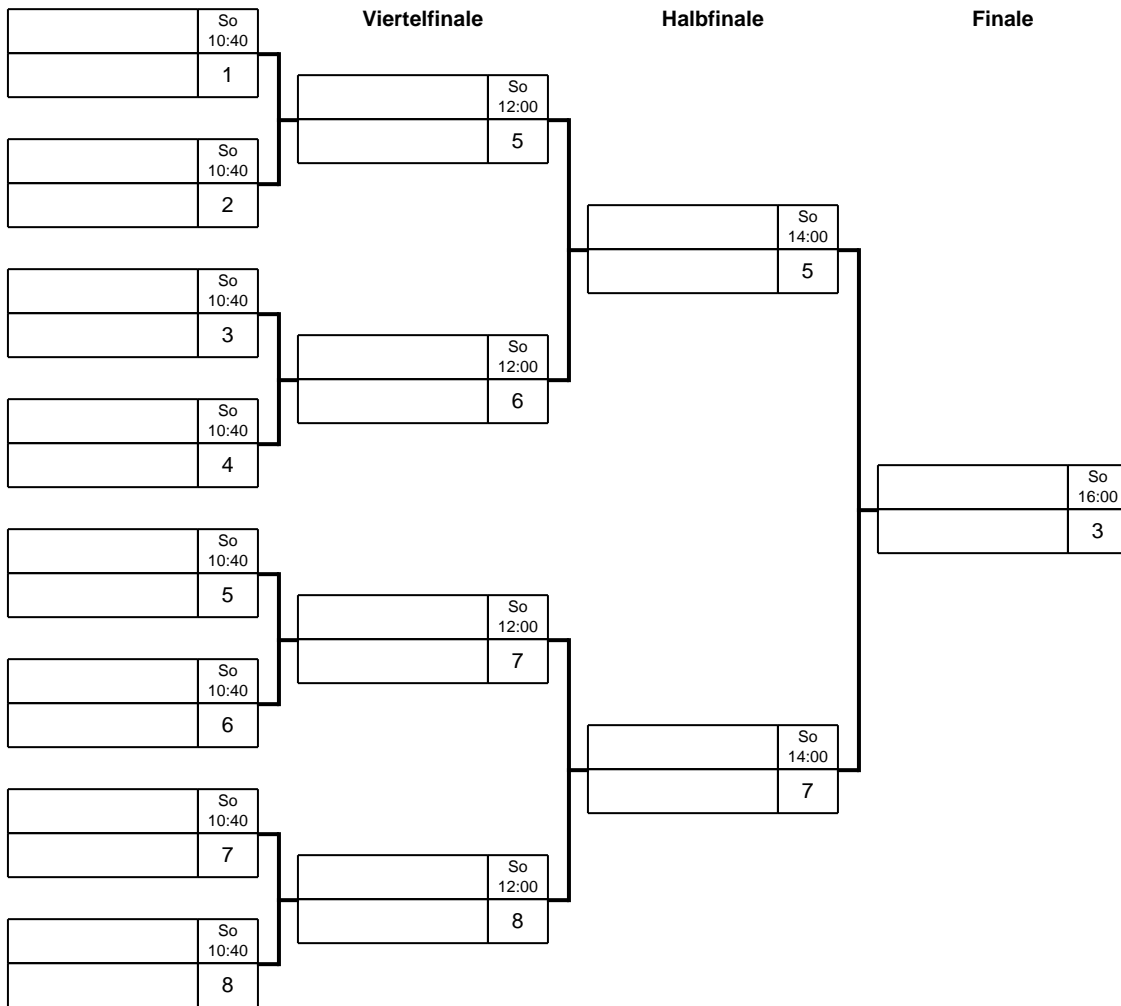

34. Landeseinzelmeisterschaften der Damen und Herren 2024

Klasse: Damen Einzel 20.01.2024 Tangermünde

34. Landeseinzelmeisterschaften der Damen und Herren 2024

Herren Einzel - Gruppe: A

Platz	Name	SP	Spiele	Sätze	1	2	3	4
1	Pazdyka, Alexander MSV Hettstedt / Halle	1						
2	Elzemann, Aaron TTC 79 Aschersleben / Dessau	2						
3	Hollburg, Justin Eintracht Diesdorf / Magdeburg	3						
4	Wolff, Marcus TTC Wolmirstedt / Magdeburg	4						

Start	Rd.	Spieler 1	Spieler 2	Tisch	Sätze	1	2	3	4	5
Sa 11:00	1	Pazdyka, Alexander	Hollburg, Justin	1						
Sa 11:00	1	Elzemann, Aaron	Wolff, Marcus	2						
Sa 13:00	2	Pazdyka, Alexander	Wolff, Marcus	5						
Sa 13:00	2	Elzemann, Aaron	Hollburg, Justin	6						
Sa 15:00	3	Pazdyka, Alexander	Elzemann, Aaron	3						
Sa 15:00	3	Hollburg, Justin	Wolff, Marcus	4						

Herren Einzel - Gruppe: B

Platz	Name	SP	Spiele	Sätze	1	2	3	4
1	Heyden, Darius DJK Biederitz / Dessau	1						
2	Taetzsch, Mathias Eintracht Diesdorf / Magdeburg	2						
3	Kleißl, Philipp Alemania Riestedt / Halle	3						
4	Toetz, Tim Union Schönebeck / Dessau	4						

Start	Rd.	Spieler 1	Spieler 2	Tisch	Sätze	1	2	3	4	5
Sa 11:00	1	Heyden, Darius	Kleißl, Philipp	3						
Sa 11:00	1	Taetzsch, Mathias	Toetz, Tim	4						
Sa 13:00	2	Heyden, Darius	Toetz, Tim	7						
Sa 13:00	2	Taetzsch, Mathias	Kleißl, Philipp	8						
Sa 15:00	3	Heyden, Darius	Taetzsch, Mathias	5						
Sa 15:00	3	Kleißl, Philipp	Toetz, Tim	6						

Herren Einzel - Gruppe: C

Platz	Name	SP	Spiele	Sätze	1	2	3	4
1	Köhler, Jens TTC Börde Magdeburg / Magdeburg	1						
2	Bromann, Marius Union Schönebeck / Dessau	2						
3	Römer, Hannes Alemania Riestedt / Halle	3						
4	Nowak, Stefan SV Francke 08 / Halle	4						

Start	Rd.	Spieler 1	Spieler 2	Tisch	Sätze	1	2	3	4	5
Sa 11:00	1	Köhler, Jens	Römer, Hannes	5						
Sa 11:00	1	Bromann, Marius	Nowak, Stefan	6						
Sa 13:00	2	Köhler, Jens	Nowak, Stefan	1						
Sa 13:00	2	Bromann, Marius	Römer, Hannes	2						
Sa 15:00	3	Köhler, Jens	Bromann, Marius	7						
Sa 15:00	3	Römer, Hannes	Nowak, Stefan	8